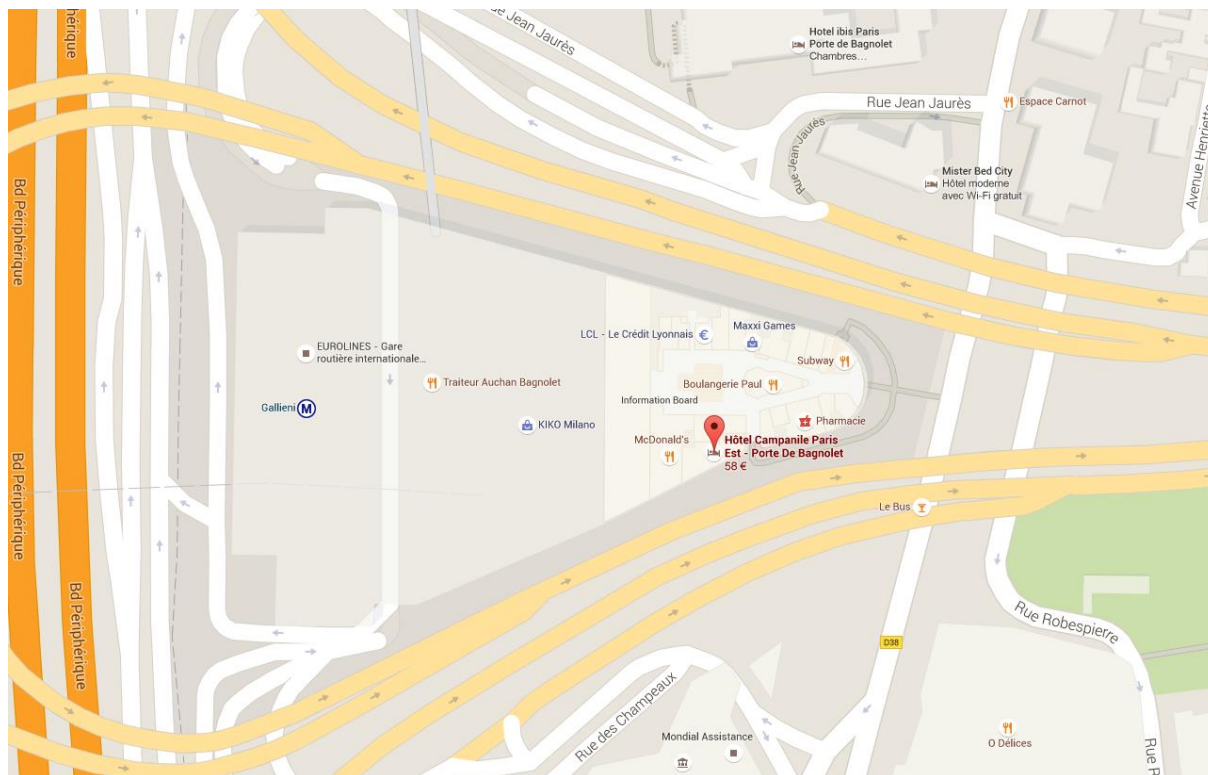

ASSEMBLEES GENERALES ORDINAIRE ET EXTRAORDINAIRE FFH – 24 MARS 2018

PLAN D'ACCES

Hôtel Campanile Paris Est – Porte de Bagnole
28 AVENUE DU GENERAL DE GAULLE BP 311 93170 BAGNOLET

TIMING ET TRAJET

De Paris centre	suivre République puis Gambetta et Porte de Bagnole. A la porte de Bagnole, dir. Montreuil puis à gauche après être passé au-dessus du périphérique	
Du périphérique	sortie Porte de Bagnole.	
De Roissy	Périphérique Extérieur - Nord sortie Porte de Bagnole	20 km, 45 mn (voiture)
Charles-de-Gaulle	Périphérique Intérieur - Sud sortie Porte de Bagnole	20 km, 45 mn (voiture)
De gare du Nord	Ligne 5 direction Place d'Italie → Changement République Ligne 3 Direction Gallieni → Sortie Gallieni	25 mn (métro)
De gare de l'Est	Ligne 5 direction Place d'Italie → Changement République Ligne 3 Direction Gallieni → Sortie Gallieni	25 mn (métro)
De gare Montparnasse	Ligne 4 direction Porte de Clignancourt Changement à Réaumur-Sébastopol Ligne 3 Direction Gallieni → Sortie Gallieni	40 mn (métro)
Gare de Lyon	Ligne 1 direction Château de Vincennes → Changement à Nation Ligne 2 Direction Porte Dauphine → Changement à Père Lachaise Ligne 3 Direction Gallieni → Sortie Gallieni	30 mn (métro)

FÉDÉRATION FRANÇAISE DE HOCKEY

Directive pour trouver le parking du centre commercial Vinci

Arrivée par autoroute A3 :

Prendre la sortie **gare routière**

Continuer tout droit sur 600 mètres

Au carrefour, prendre tout droit et vous arrivez devant le parking, **prendre l'entrée du milieu.**

Arrivée : Parking centre commercial Vinci

Arrivée par le périphérique Nord:

Prendre sortie **Porte de Bagnolet**

Au feu continuer tout droit sur 100 mètres

Tourner à gauche (**avenue Cartellier**) sur 300 mètres

Prendre direction **périphérique extérieur**

Serrer la droite direction **Porte de Bagnolet, gare routière** sur 250 mètres
Sur le pont à l'intersection à droite.

Au feu, suivre **Gare routière, Euroline**