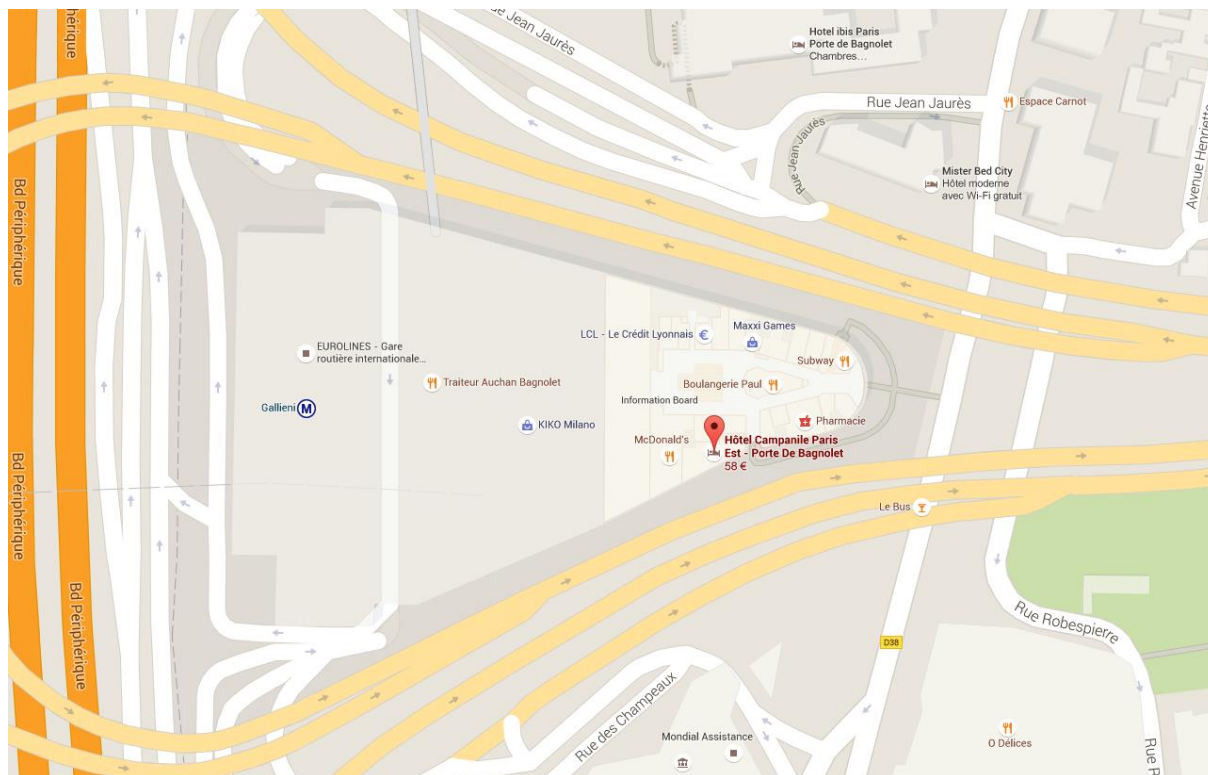

ASSEMBLEE GENERALE ORDINAIRE ET EXTRAORDINAIRE FFH

PLAN D'ACCES

Hôtel Campanile Paris Est – Porte de Bagnole
28 AVENUE DU GENERAL DE GAULLE BP 311 93170 BAGNOLET

TIMING ET TRAJET

| | | |
|----------------------|---|---------------------------|
| De Paris centre | suivre République puis Gambetta et Porte de Bagnole. A la porte de Bagnole, dir. Montreuil puis à gauche après être passé au-dessus du périphérique | |
| Du périphérique | sortie Porte de Bagnole. | |
| De Roissy | Périphérique Extérieur - Nord sortie Porte de Bagnole | 20 km, 45 mn (voiture) |
| Charles-de-Gaulle | Périphérique Intérieur - Sud sortie Porte de Bagnole | 20 km, 45 mn (voiture) |
| De gare du Nord | Ligne 5 direction Place d'Italie → Changement République Ligne 3 Direction Gallieni → Sortie Gallieni | 25 mn (métro) |
| De gare de l'Est | Ligne 5 direction Place d'Italie → Changement République Ligne 3 Direction Gallieni → Sortie Gallieni | 25 mn (métro) |
| De gare Montparnasse | Ligne 4 direction Porte de Clignancourt Changement à Réaumur-Sébastopol Ligne 3 Direction Gallieni → Sortie Gallieni | 40 mn (métro) |
| Gare de Lyon | Ligne 1 direction Château de Vincennes → Changement à Nation Ligne 2 Direction Porte Dauphine → Changement à Père Lachaise Ligne 3 Direction Gallieni → Sortie Gallieni | 30 mn (métro) |

Directive pour trouver le parking du centre commercial Vinci

Arrivée par autoroute A3 :

Prendre la sortie **gare routière**

Continuer tout droit sur 600 mètres

Au carrefour, prendre tout droit et vous arrivez devant le parking, **prendre l'entrée du milieu.**

Arrivée : Parking centre commercial Vinci

Arrivée par le périphérique Nord:

Prendre sortie **Porte de Bagnolet**

Au feu continuer tout droit sur 100 mètres

Tourner à gauche (**avenue Cartellier**) sur 300 mètres

Prendre direction **périphérique extérieur**

Serrer la droite direction **Porte de Bagnolet, gare routière** sur 250 mètres
Sur le pont à l'intersection à droite.

Au feu, suivre **Gare routière, Euroline**