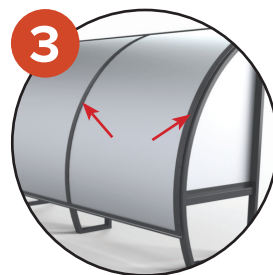

Abris de touche 7.5m en aluminium, pour 15 joueurs. Hauteur 2.0m.

Assises en lisse aluminium. Tolé aluminium/PVC/aluminium. Côtés transparents. Ancrage inclus

Hauteur	Longueur	Largeur	Forme et dimension du profil		Poids/unité	Matières	Couleur
2.00m	7.56m	1.37m	Rectangle	60x30mm	136kg	Aluminium	Plastifié gris

## AVANTAGES

1. Ossature et assise 100% aluminium

2 + 3. Les protections arrière sont insérées dans des gouttières en partie haute et basse et maintenues en place sur la hauteur grâce à des plats

4. Cache clipsé sur la partie haute pour dissimuler la visserie et éviter toute blessure à la tête

## PRODUITS ASSOCIÉS

Option coques  
plastique  
(Plate / Avec dossier)

**S11075G** - Modèle 7.5m.  
Hauteur 1.6m. Toit et  
côtés transparents

**S11275G** - Modèle 7.5m.  
Hauteur 1.6m. Hybride.  
Tolé Alu/PVC/Alu.  
Côtés transparents

**S11475G** - Modèle 7.5m.  
Hauteur 2.0m. Toit et  
côtés transparents