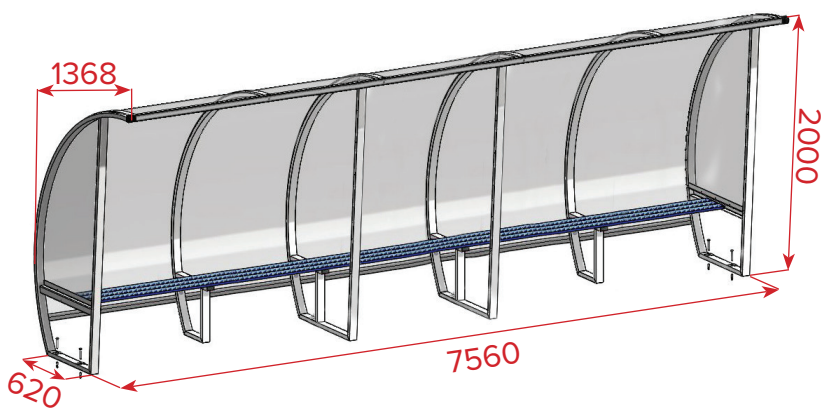

Abris de touche 7.5m en aluminium, pour 15 joueurs. Hauteur 2.0m.

Assises en lisse aluminium. Tolé aluminium/PVC/aluminium. Côtés transparents. Ancrage inclus

Hauteur	Longueur	Largeur	Forme et dimension du profil		Poids/unité	Matières	Couleur
2.00m	7.56m	1.37m	Rectangle	60x30mm	136kg	Aluminium	Plastifié gris

## AVANTAGES

1. Ossature et assise 100% aluminium

2 + 3. Les protections arrière sont insérées dans des gouttières en partie haute et basse et maintenues en place sur la hauteur grâce à des plats

4. Cache clipsé sur la partie haute pour dissimuler la visserie et éviter toute blessure à la tête

## PRODUITS ASSOCIÉS

Option coques  
plastique  
(Plate / Avec dossier)

**S11075G** - Modèle 7.5m.  
Hauteur 1.6m. Toit et  
côtés transparents

**S11275G** - Modèle 7.5m.  
Hauteur 1.6m. Hybride.  
Tolé Alu/PVC/Alu.  
Côtés transparents

**S11475G** - Modèle 7.5m.  
Hauteur 2.0m. Toit et  
côtés transparents