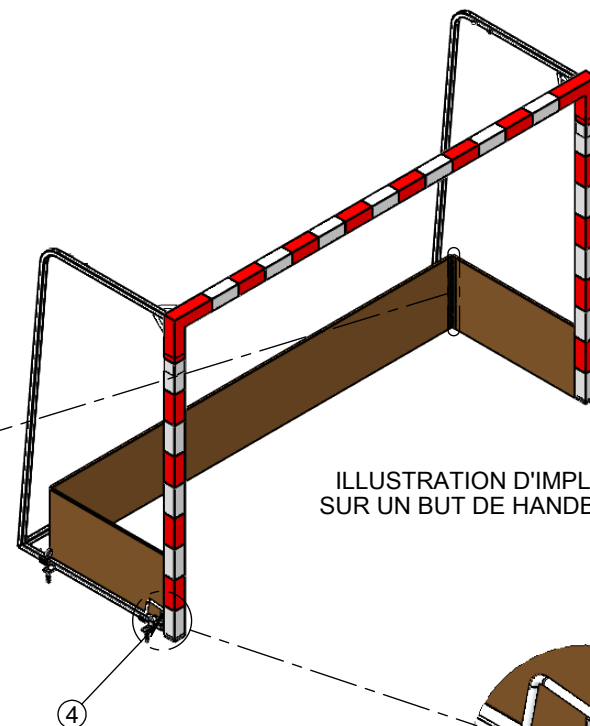

FOND DE BUT HOCKEY

Poids : (kg)

Ref : S22451

Indice : A

Finition : Contreplaqué

No	Désignation - Matières	Qté
1	Planche de côté, glissnot 15mm	2
2	Planche de fond, glissnot 15mm	1
3	Charnière	2
4	Cavalier de connection	2

DETAIL 3

ILLUSTRATION D'IMPLANTATION
SUR UN BUT DE HANDBALL S16211

DETAIL 4

A		20/07/2023
Indice	Modifications	Date
Dessinateur	Olivier Massacrier	
FICHE TECHNIQUE SODEX		