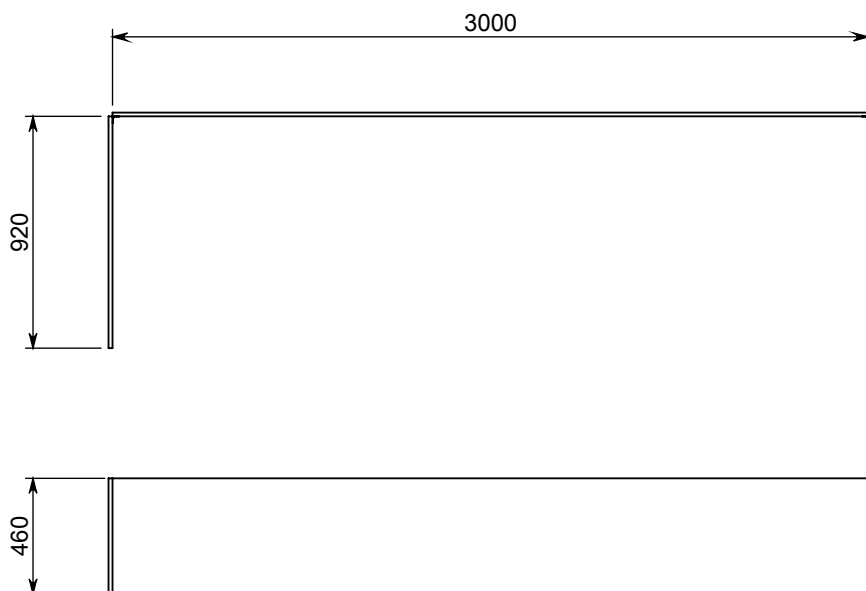

FOND DE BUT HOCKEY

Poids : (kg)

Ref : S22451

Indice : A

Finition : Contreplaqué

No	Désignation - Matières	Qté
1	Planche de côté, glissnot 15mm	2
2	Planche de fond, glissnot 15mm	1
3	Charnière	2
4	Cavalier de connection	2

DETAIL 3

ILLUSTRATION D'IMPLANTATION
SUR UN BUT DE HANDBALL S16211

DETAIL 4

A		20/07/2023
Indice	Modifications	Date
Dessinateur	Olivier Massacrier	
FICHE TECHNIQUE SODEX		